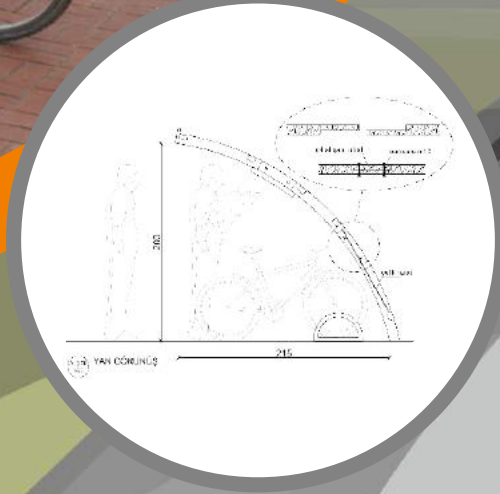

AHŞAP BİSİKLET DURAĞI

ÜRÜN KODU: 152.12.02.006