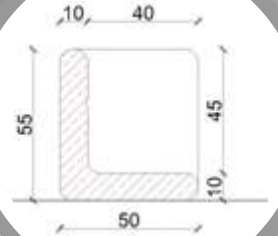

BETON KÖŞE DUVAR ELEMANI

55 CM ÜRÜN KODU: 152.13.01.013

85 CM ÜRÜN KODU: 152.13.01.014

115 CM ÜRÜN KODU: 152.13.01.015