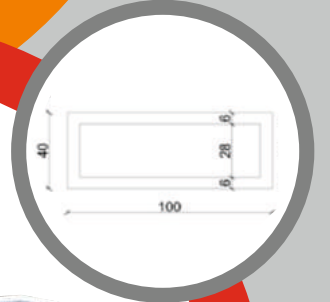

BETON ALTIGEN ÇİÇEKLİK

ÜRÜN KODU: 152.13.01.003

BETON FİYONG ÇİÇEKLİK

ÜRÜN KODU: 152.13.01.001