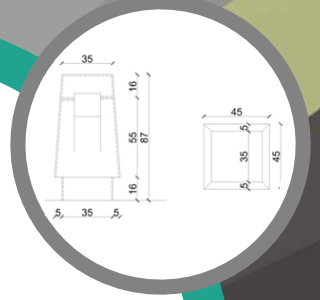

BETON KÜRE AYDINLATMA

ÜRÜN KODU: 152.13.01.007

BETON FENER AYDINLATMA

ÜRÜN KODU: 152.13.01.009